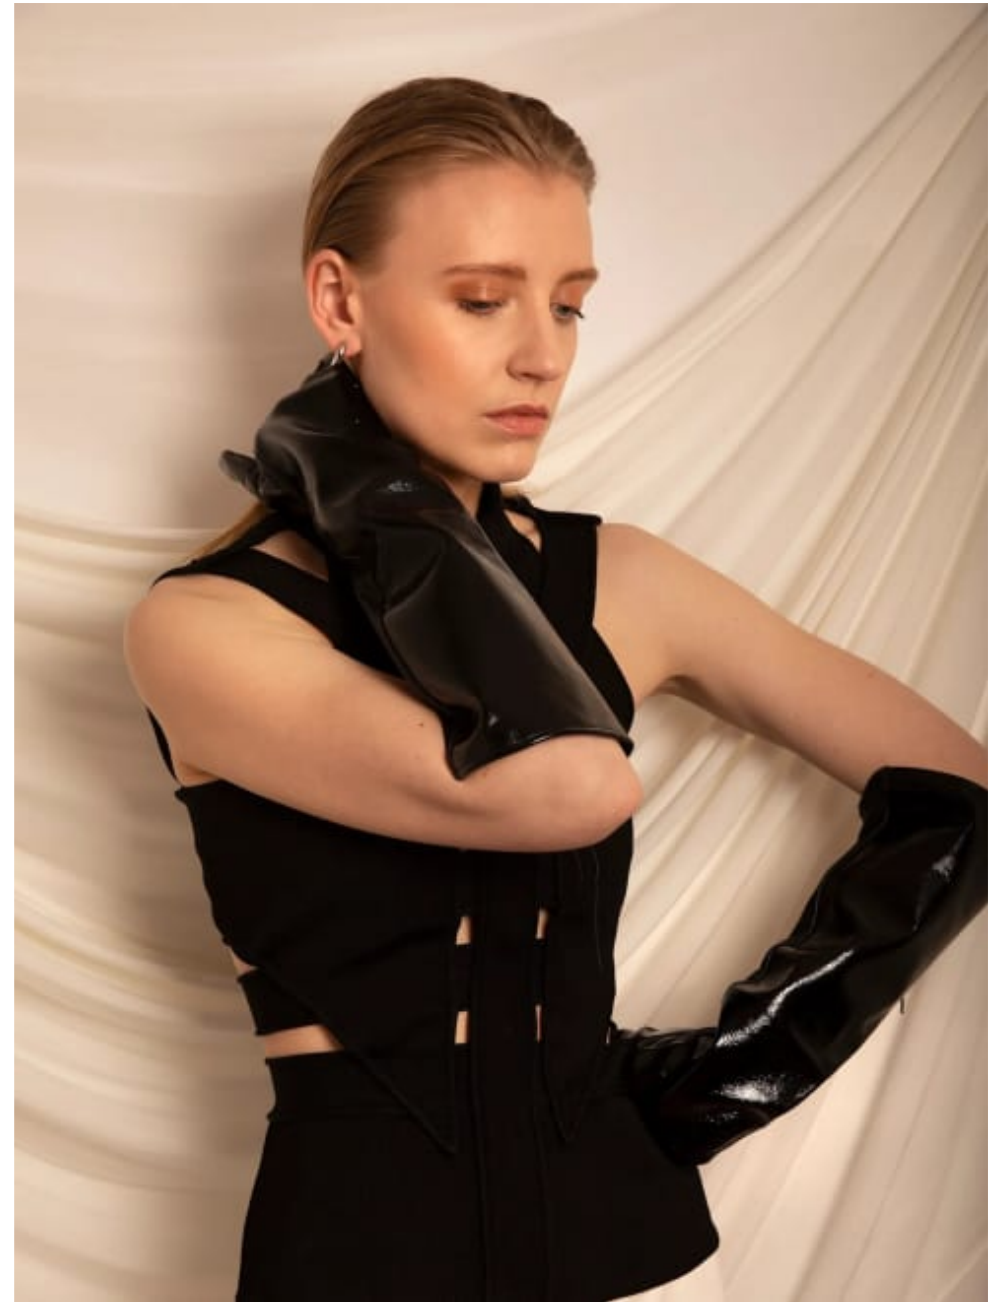

CAROLHAYES
MANAGEMENT
CREATIVE ARTIST & STYLE MANAGEMENT

020 7482 1555
www.carolhayesmanagement.co.uk