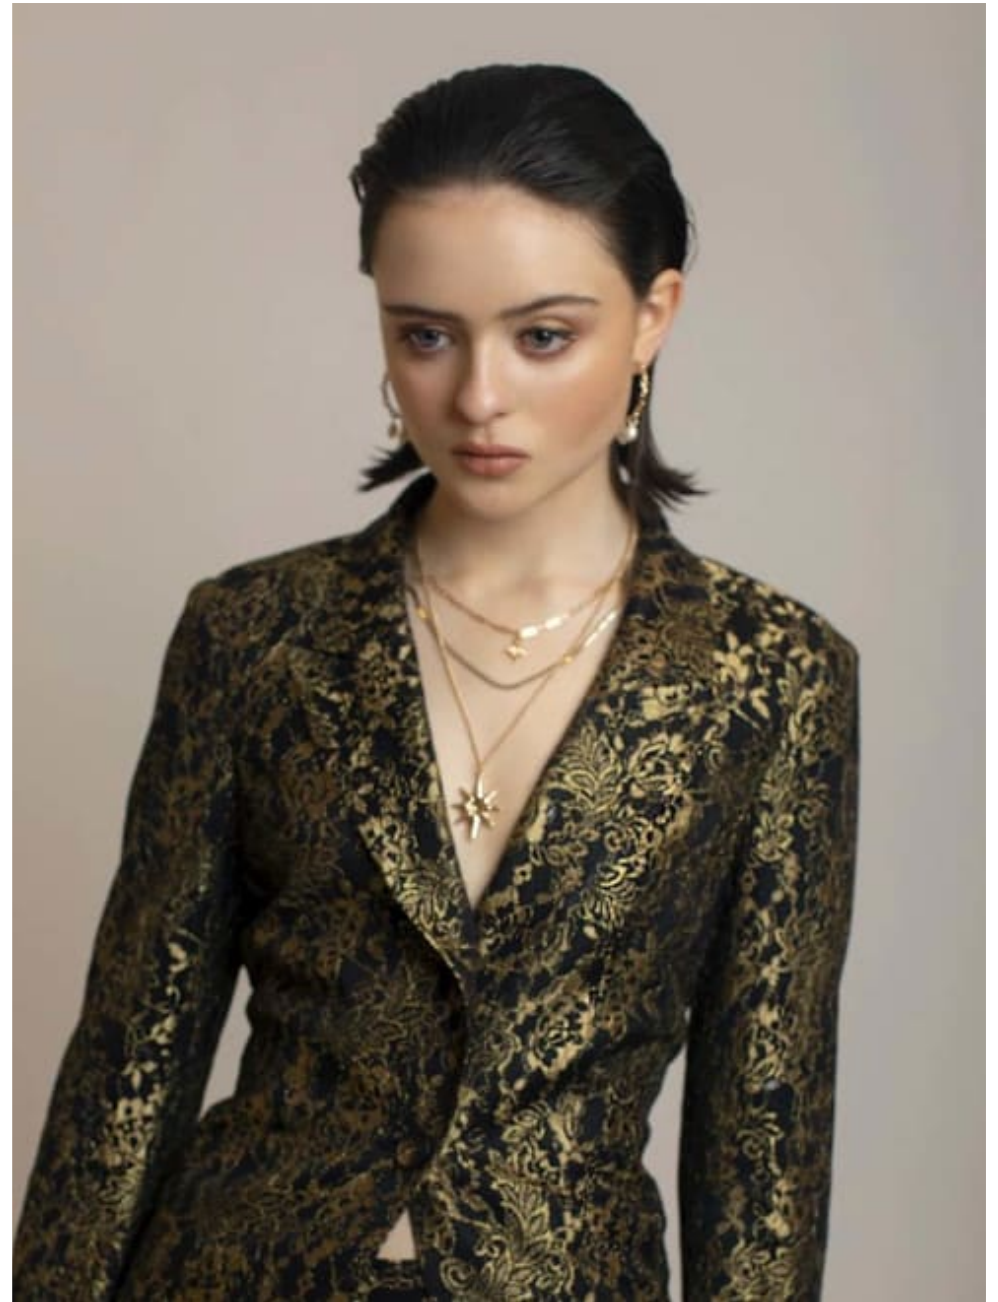

CAROLHAYES
MANAGEMENT
CREATIVE ARTIST & STYLE MANAGEMENT

020 7482 1555
www.carolhayesmanagement.co.uk